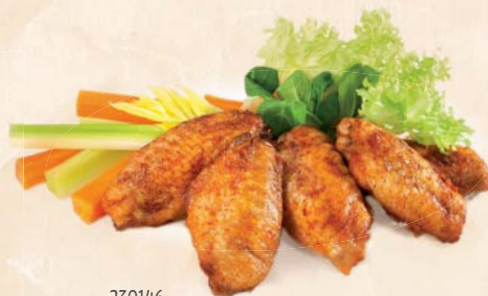

ŠPECIALITY

na gril

BRAVČOVÉ NA GRIL

710986	Gurmet bravčový krk marinovaný plátky ZÁK, ľubovoľná marináda, plátok 120 g+	podľa váhy
710987	Gurmet bravčové karé bez kosti, marinované plátky ZÁK, ľubovoľná marináda, plátok 80 g	podľa váhy
710822	Gurmet bravčové karé/kotleta s kosťou, TEXAS, plátok cca 300 g	podľa váhy
709412	Bravčov roláda s medvedím cesnakom, špenátom a anglickou slaninou sous vide	2 x cca 1 kg
710660	Gurmet bravčový krk plátky ZÁK, plátok 120 g +	podľa váhy

HYDINA NA GRIL

* 230146	DD Kuracie krídla marinované	2 x 2,5 kg
* 230078	Kuracie krídla BBQ	2 x 2,5 kg
* 211188	Kuracie krídla bez letky (dve časti)	12 x 1 kg
* 230252	DD Kurací špíz, 1 ks = 100 g	20 x 100 g
* 211030	Kurací stehenný steak	6 x 2 kg
* 201502	DD Kurča marinované, 1 ks = cca 1200 g	4 x cca 1200 g

230146