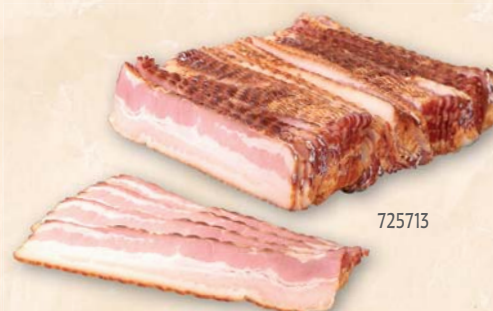

725713

HAMBURGER SLANINA

* 725713	Bravur oravská slanina plátky	1 x 1 kg
* 725059	Údená slanina plátky	1 x 1 kg
* 725053	Predpečená slanina plátky	1 x 1 kg